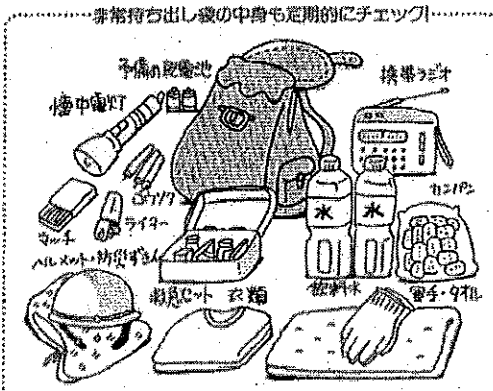

不審者を見かけたら110番!

三郷市で死亡事故発生!

交通事故防止のポイント

- ★夜間の運転で対向車がないときは、ハイビームを活用しましょう。
- ★直線道路では遠方だけではなく、前方をよく見ましょう。
- ★歩行者は反射材を付けて相手から目立つようにしましょう。

7月11日 午前1時ころ

普通乗用車と歩行者男性の事故

吉川駅前交番おもな取扱い

7月16日から8月14日まで

侵入盗	5件
自動車盗	0件
オートバイ盗	3件
自転車盗	10件
万引き	9件
車上ねらい	1件
工事場ねらい	1件
その他窃盗	5件
器物損壊	2件

9月1日は防災の日

秋の交通安全運動

非常食や飲料水の賞味期限は大丈夫ですか?
 必要な数がそろっていますか?
 確認をしておきましょう

運動期間：
 9月21日(土)
 ~9月30日(月)

人も車も自転車も
 安心・安全・埼玉県